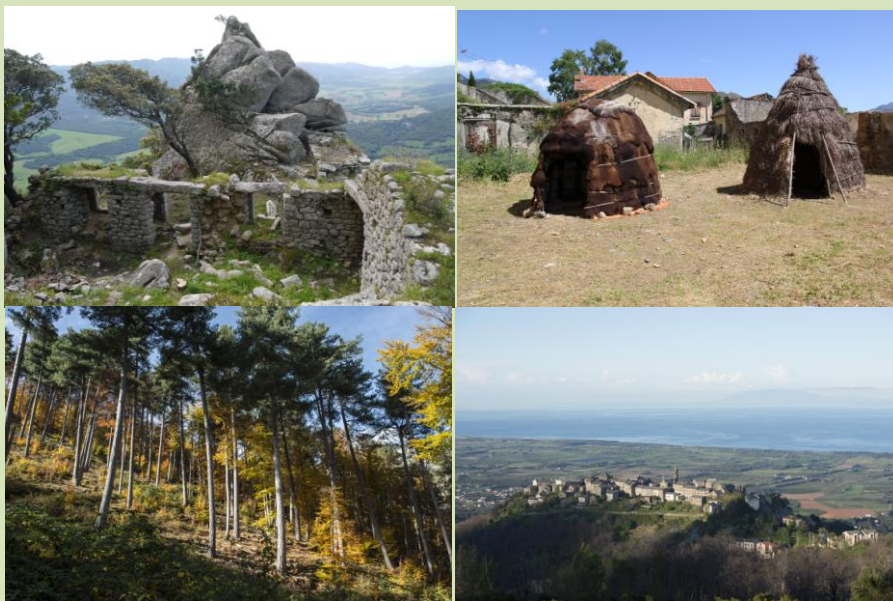

SEMINAIRE PAYSAGES

Approche historique, archéologique et anthropologique de l'espace insulaire

Crédits photos : Médiathèque Culturelle de la Corse et des Corses - UMR CNRS 6240 LISA
Università di Corsica Pasquale Paoli

*SEMINAIRE DES DOCTORANTS : Les paysages de l'extrême sud
au Moyen Âge : regards croisés*

Campus Mariani

Università di Corsica Pasquale Paoli